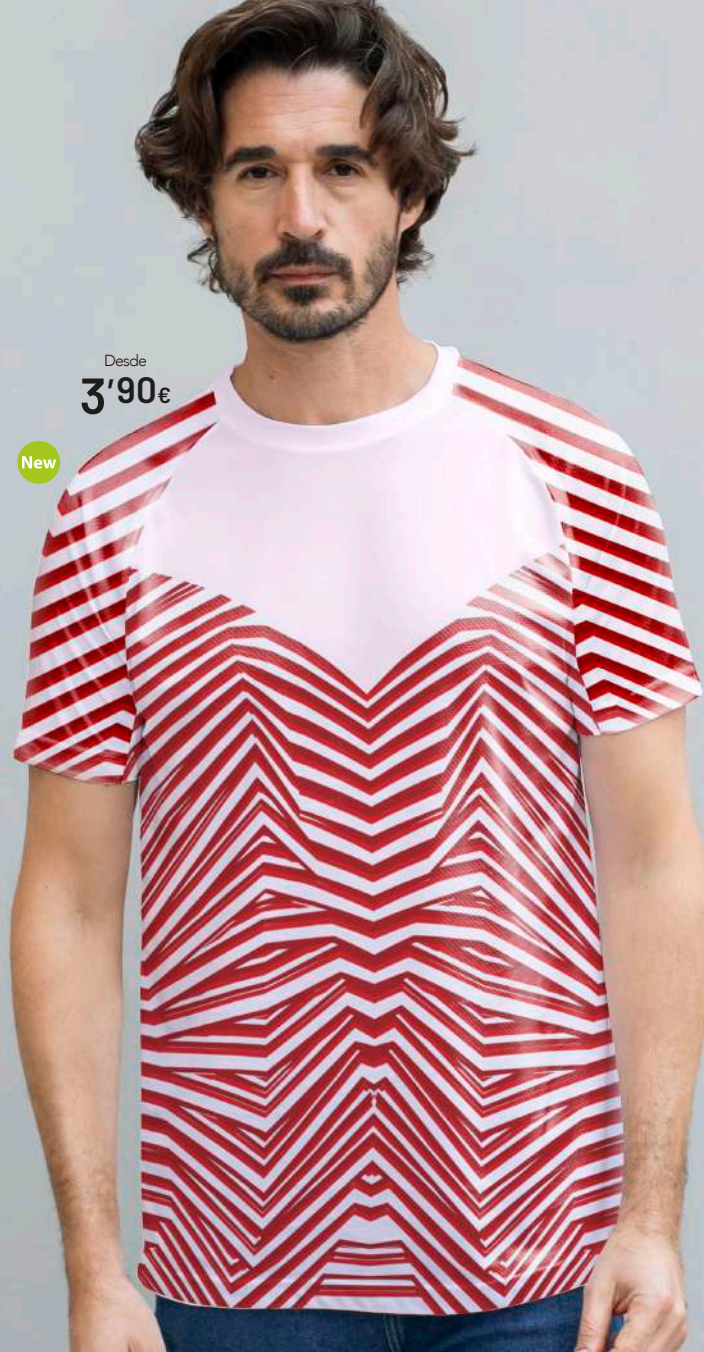

Desde
3'90€

New

Tecnic Tingyi 21150 135 GSM

Camiseta Adulto. 100% Poliéster 135 g/ m2. Transpirable.

T-Shirt Adulto. 100% Poliéster 135 g/ m2. Respirável.

Adult T-Shirt. 100% Polyester 135 g/ m2. Breathable.

XS, S, M, L, XL, XXL 80 Print Code: F(6), N(8), O, P

-500	+500	+2000	+5000
4,40 €	4,25 €	4,10 €	3,90 €
1 COLOR PRINTING*			
0,74 €	0,64 €	0,56 €	0,48 €