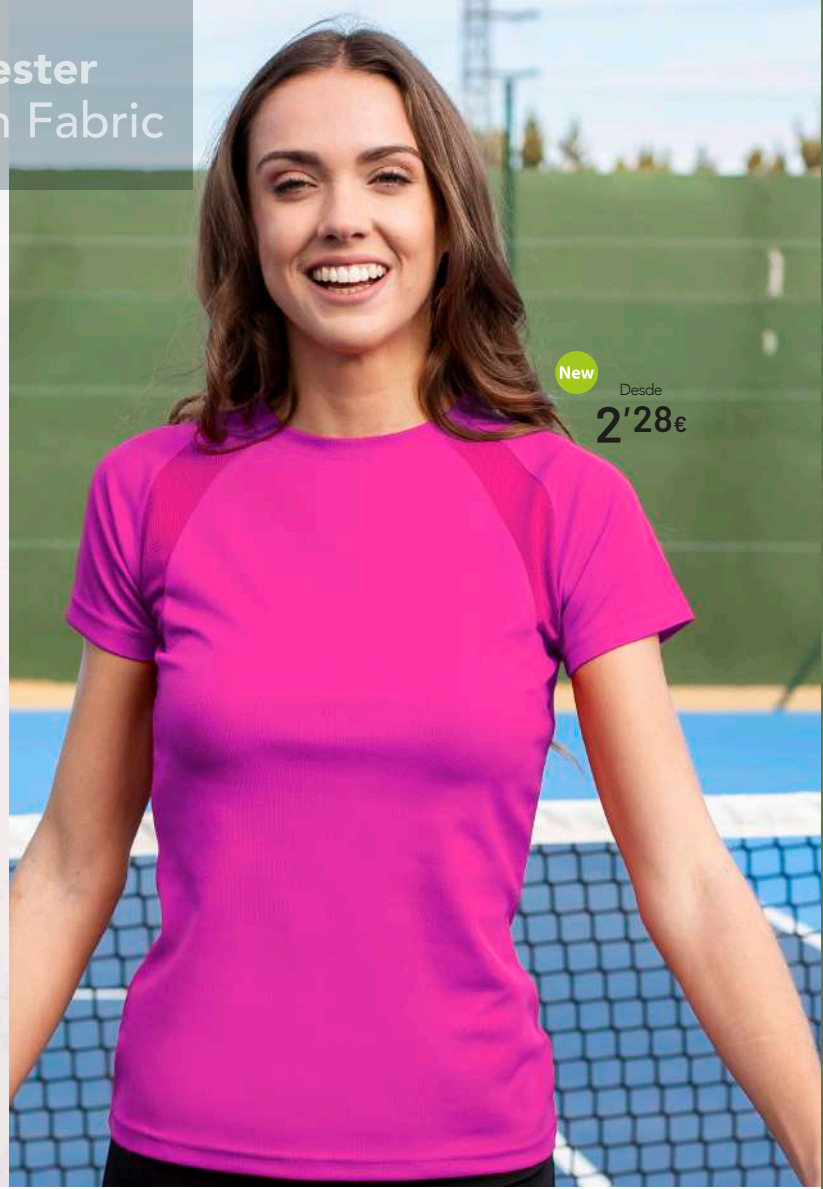

New

Desde
2'28€