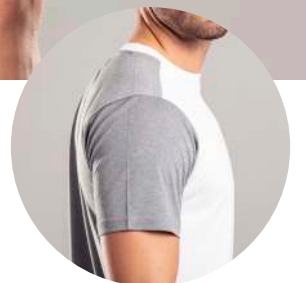

Desde
2'74€

Tecnic Troser 6459 135 GSM

Camiseta Adulto. Poliéster/ Elastano 135 g/ m2. Transpirable.

T-Shirt Adulto. Poliéster/ Elastano 135 g/ m2. Respirável.

Adult T-Shirt. Polyester/ Elastane 135 g/ m2. Breathable.

📏 S, M, L, XL, XXL 📦 80 / 10

🏷️ Print Code: F(6), M, N(6), O, P, R

	-500	+500	+2000	+5000
	3 €	2,90 €	2,80 €	2,74 €

* 1 COLOR PRINTING*

0,74 €	0,64 €	0,56 €	0,48 €