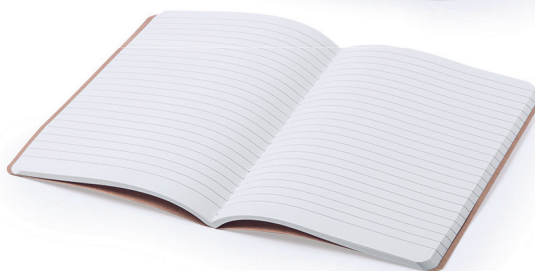

LIBRETA GRAPADA
REF. 9111

Tamaño 14,5 x 21 cm.
Tapas cartón kraft 300 gr.
Impresas a todo color una cara.
Interior 50 hojas. Papel reciclado 80 gr.
Impresas a 1 tinta, 2 caras.
Terminado con grapa