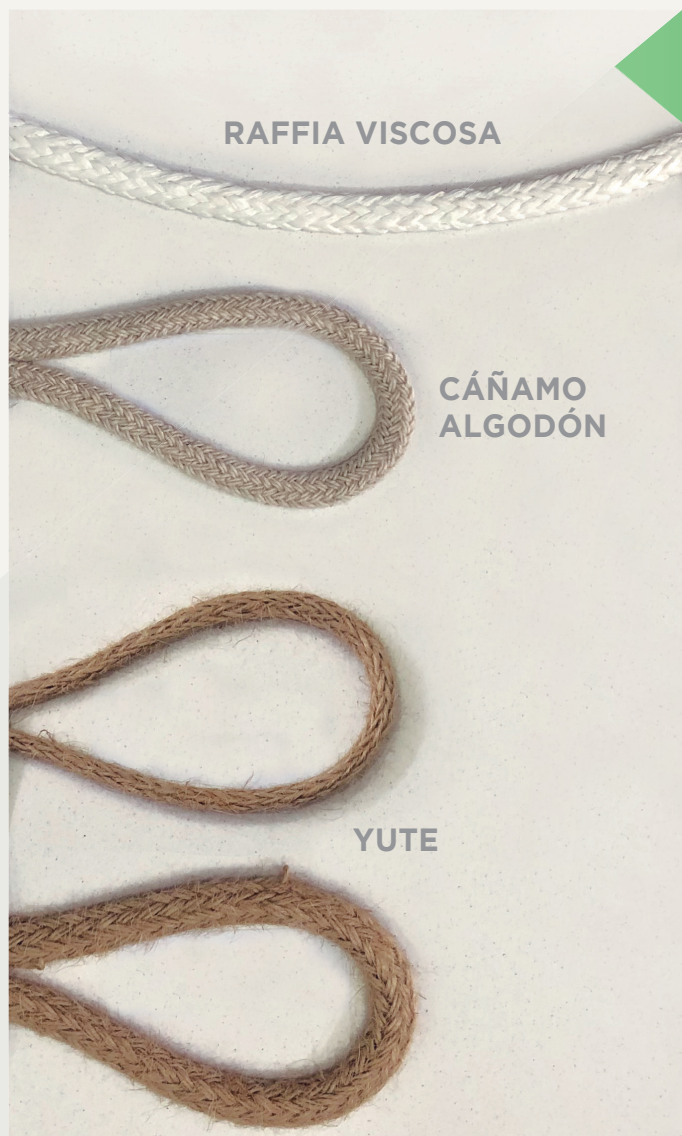

GOMAS Y CUERDAS 100% ECOLÓGICAS