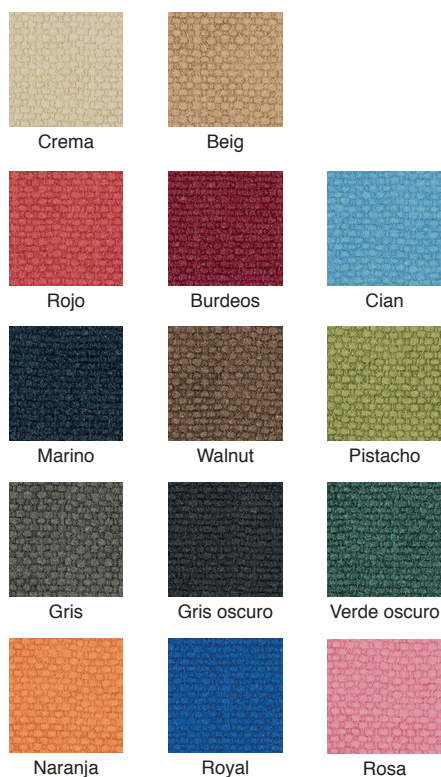

TEXT SISAL

Papel tintado en masa, con los aspectos de la naturaleza. Termo reactivo. Reproducimos al más mínimo detalle la apariencia y la estructura del Sisal.