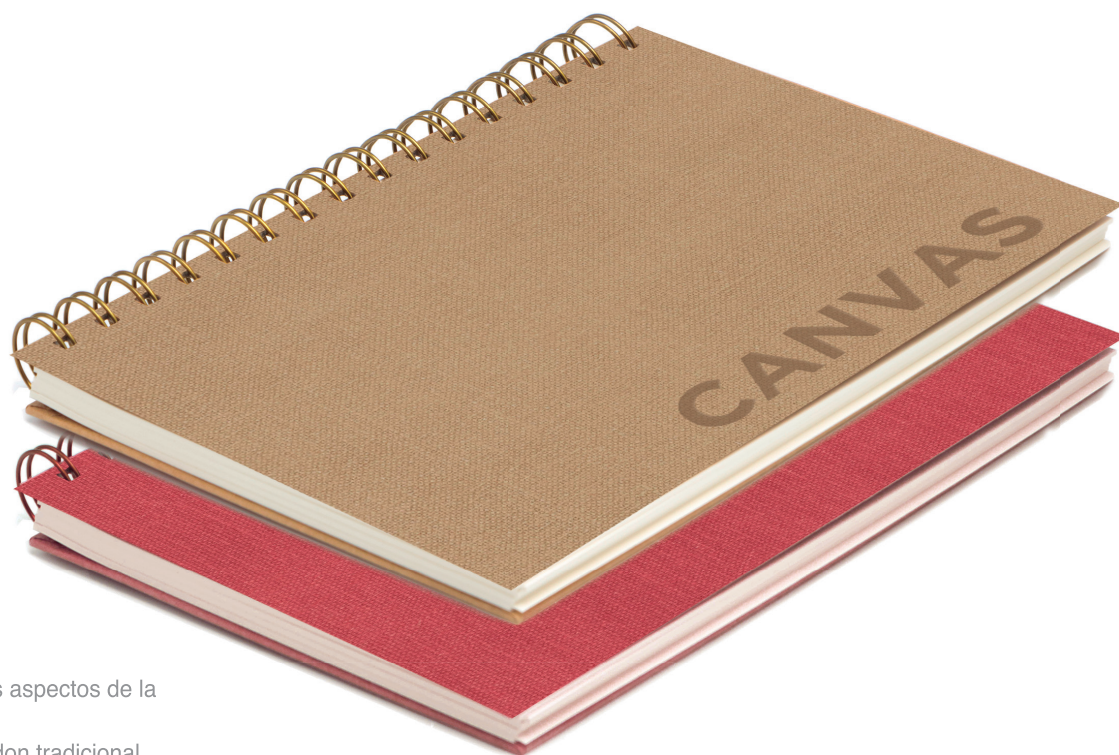

PAPELES TEXTURAS

**NUEVO
PAPEL
TEXTURIZADO**

Nuevos papeles 100% reciclados, con diversas texturas imitación, piedra, madera, piel, textil, etc.

*Suplemento aplicable a todos nuestros modelos de libretas, agendas, carpetas, bolsas... Consúltanos.